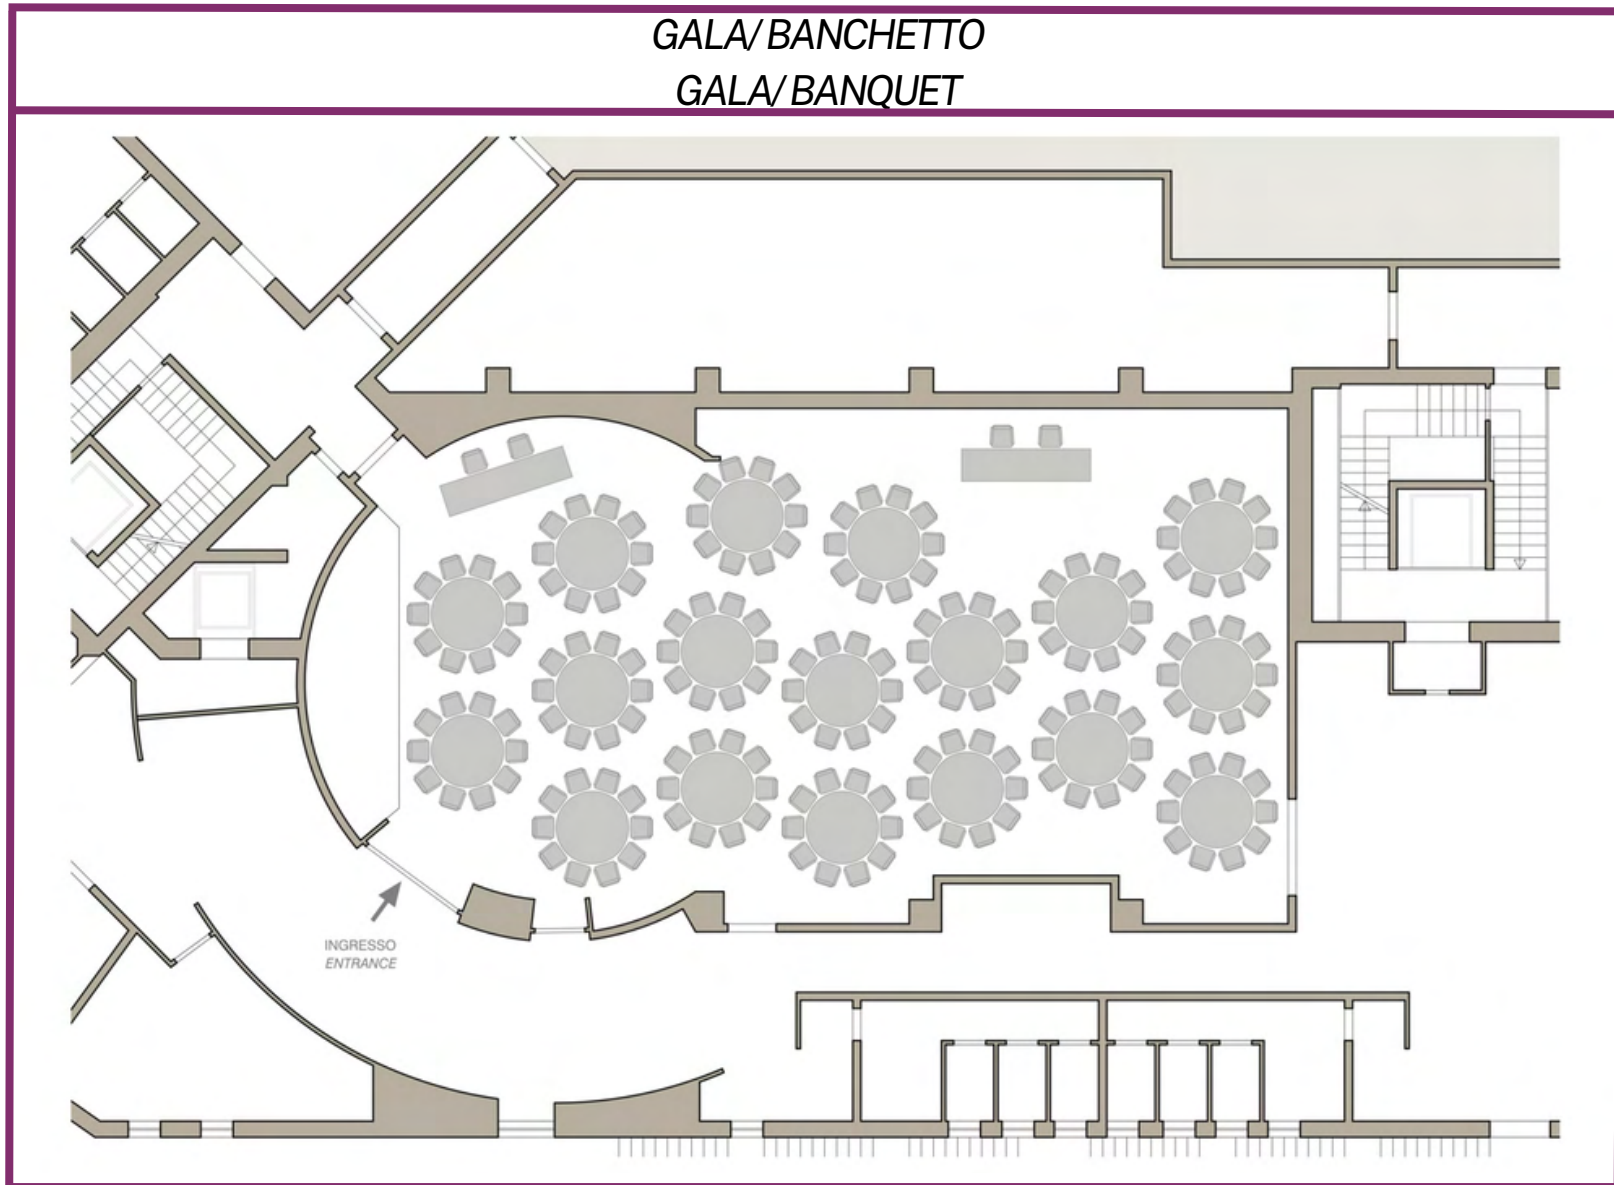

18

SALA ZERBETTO

CAPACITA' / CAPACITY

14

SALA COLOMBARA

CAPACITA' / CAPACITY

150

FOYER COLOMBARA / NOVELLO

FOYER COLOMBARA / NOVELLO

AQUALUX

Hotel Spa
Suite&Terme
Bardolino

FOYER BARDO

FOYER BARDO

AQUALUX

Hotel Spa
Suite&Terme
Bardolino

RISTORANTE ITALIAN TASTE - PIANTA