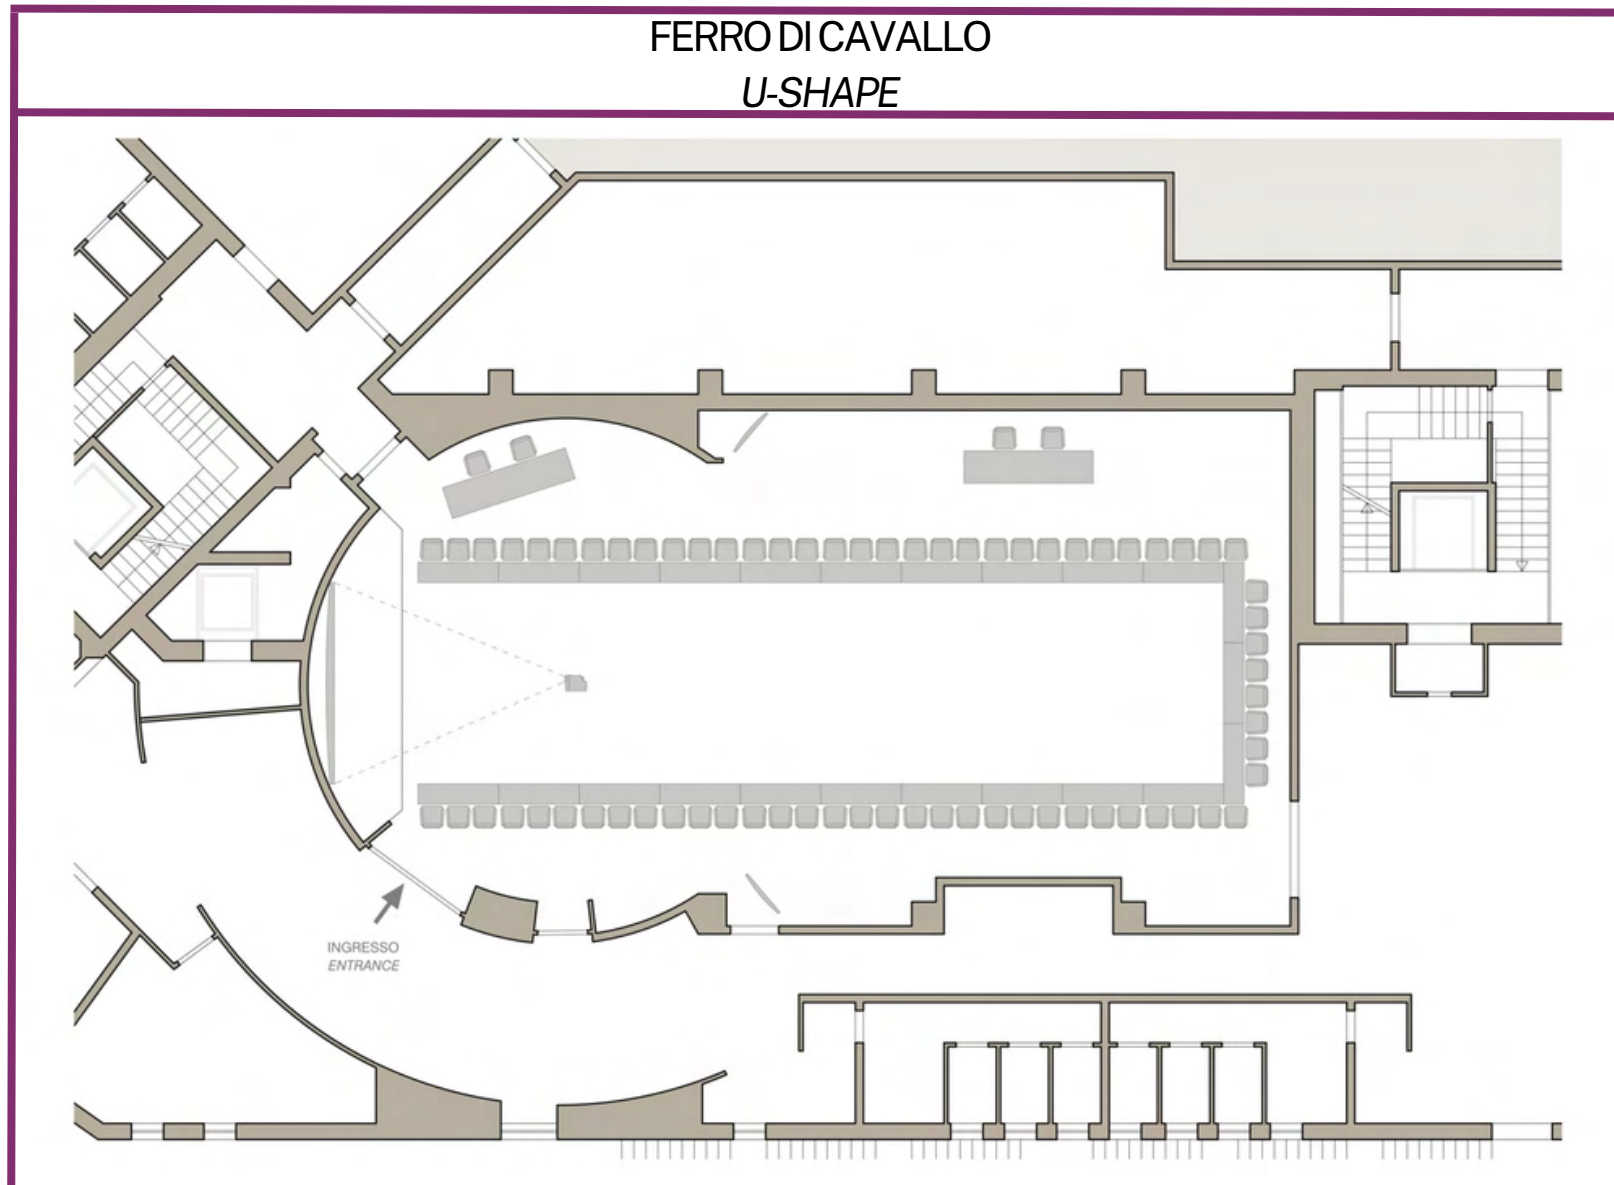

AQUALUX

Hotel Spa
Suite&Terme
Bardolino

CAPACITA' / CAPACITY

180

SALA COLOMBARA

AQUALUX

Hotel Spa
Suite&Terme
Bardolino

CAPACITA' / CAPACITY

70

SALA COLOMBARA

CAPACITA' / CAPACITY

150

SALA *GRAMOLE*

CAPACITA' / CAPACITY

15

SALA *GRAMOLE*