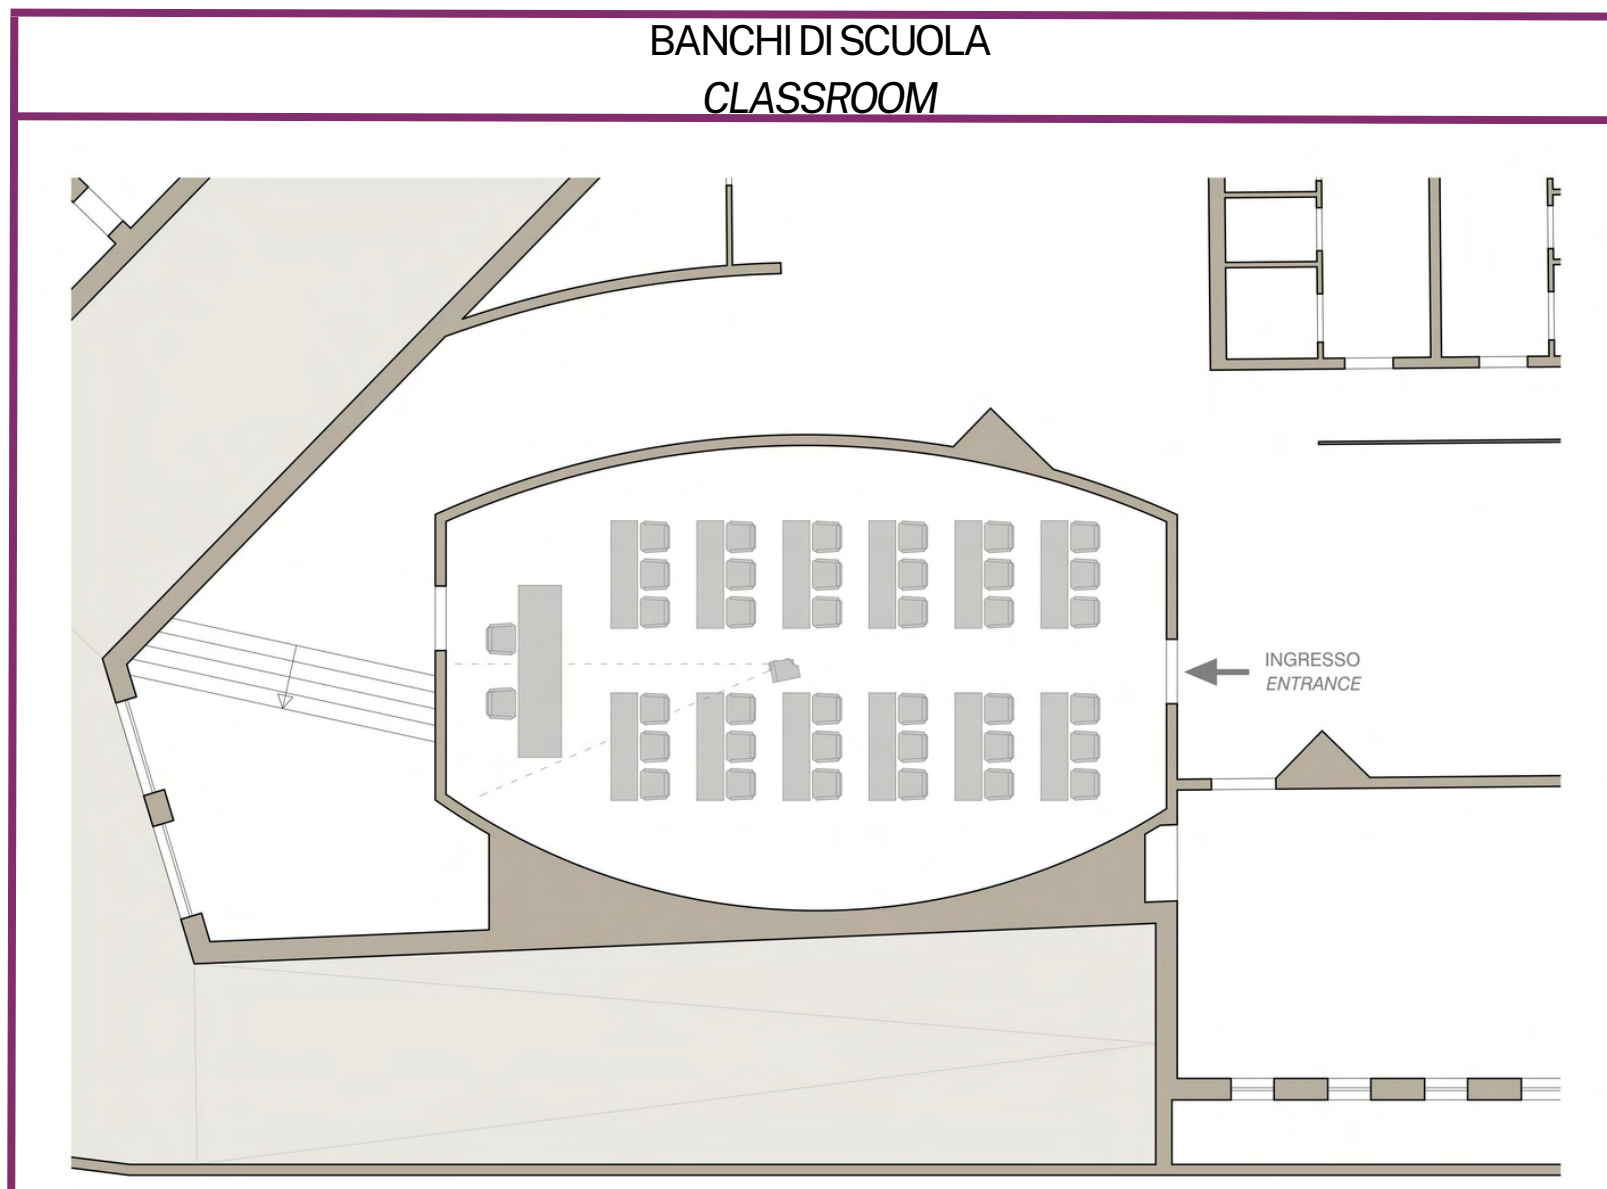

CAPACITA' / CAPACITY

40