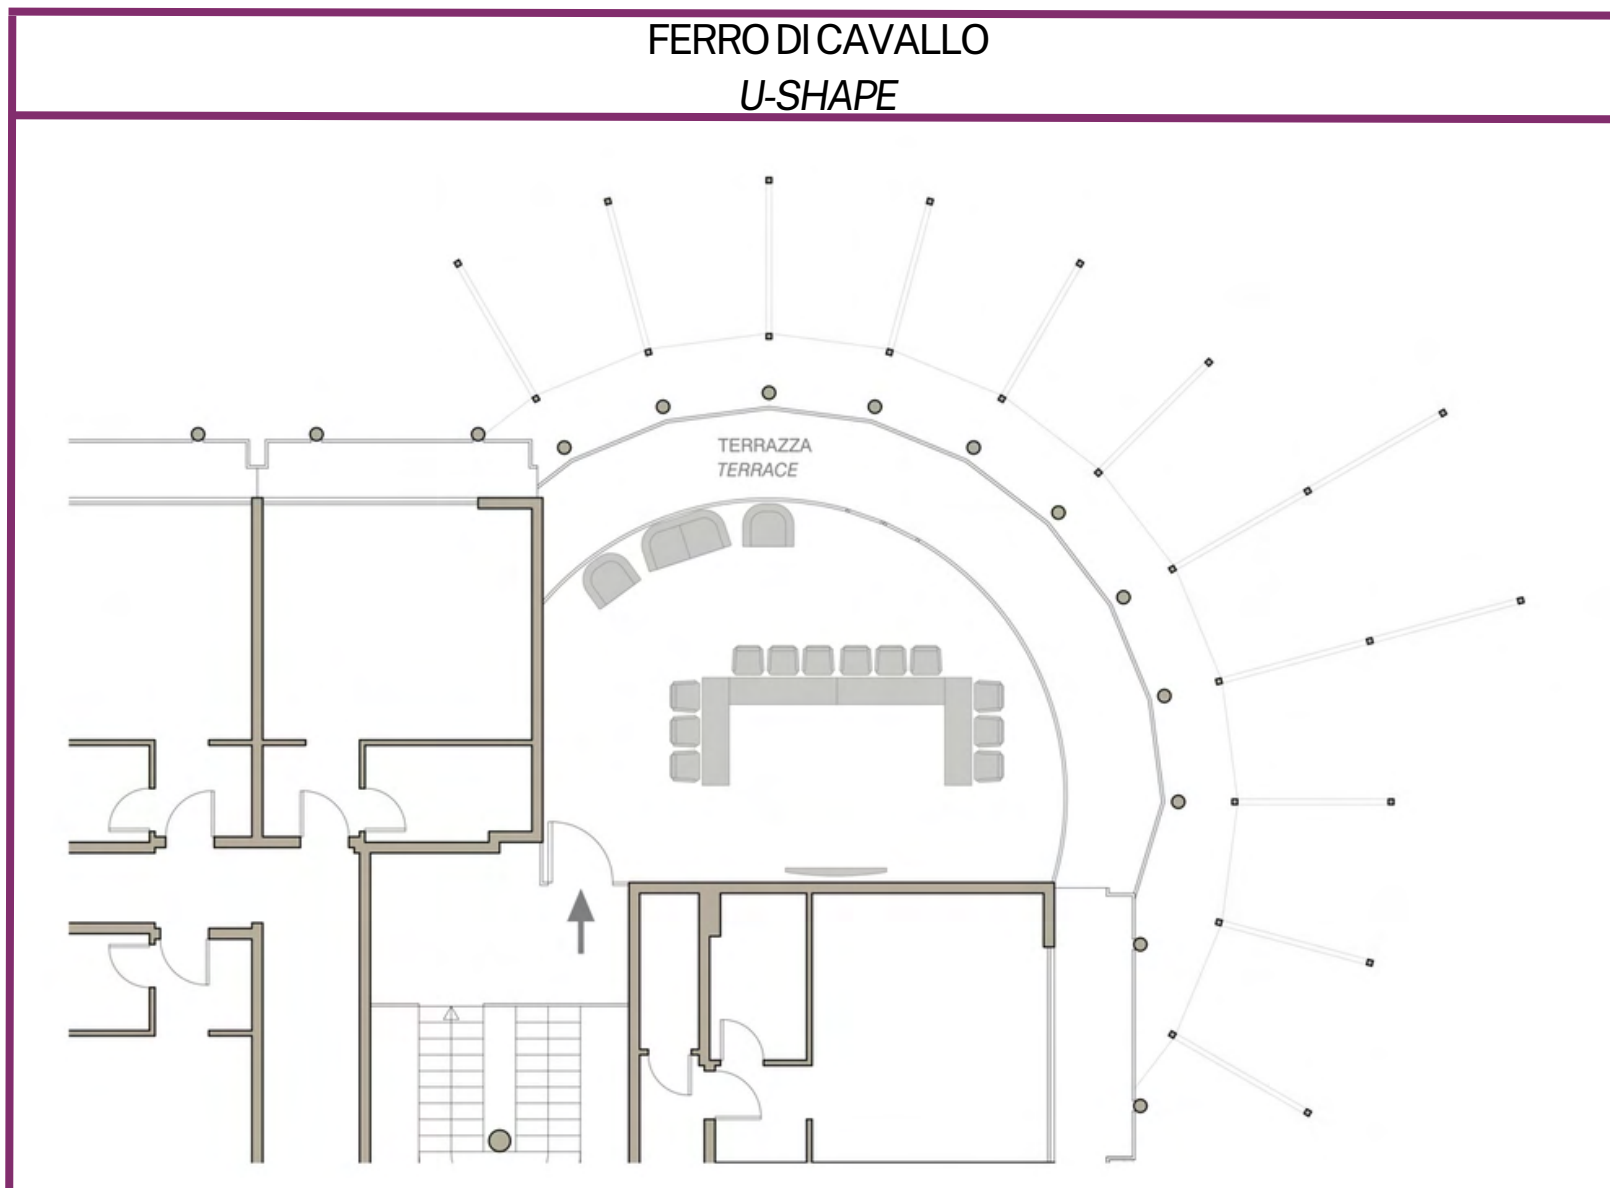

ITALIAN TASTE RESTAURANT - PLAN

AQUALUX

Hotel Spa
Suite&Terme
Bardolino

ITALIAN TASTE RESTAURANT GALA

AQUALUX

Hotel Spa
Suite&Terme
Bardolino

180 CAPACITA' / CAPACITY

SPARKLING *MEETING LOUNGE*

AQUALUX

Hotel Spa
Suite&Terme
Bardolino

CAPACITA' / CAPACITY

20

SPARKLING *MEETING LOUNGE*

CAPACITA' / CAPACITY

20

TEATRO
THEATER

CAPACITA' / CAPACITY

50

GALA/BANCHETTO
GALA/BANQUET

CAPACITA' / CAPACITY

40

CABARET
CABARET

CAPACITA' / CAPACITY

25