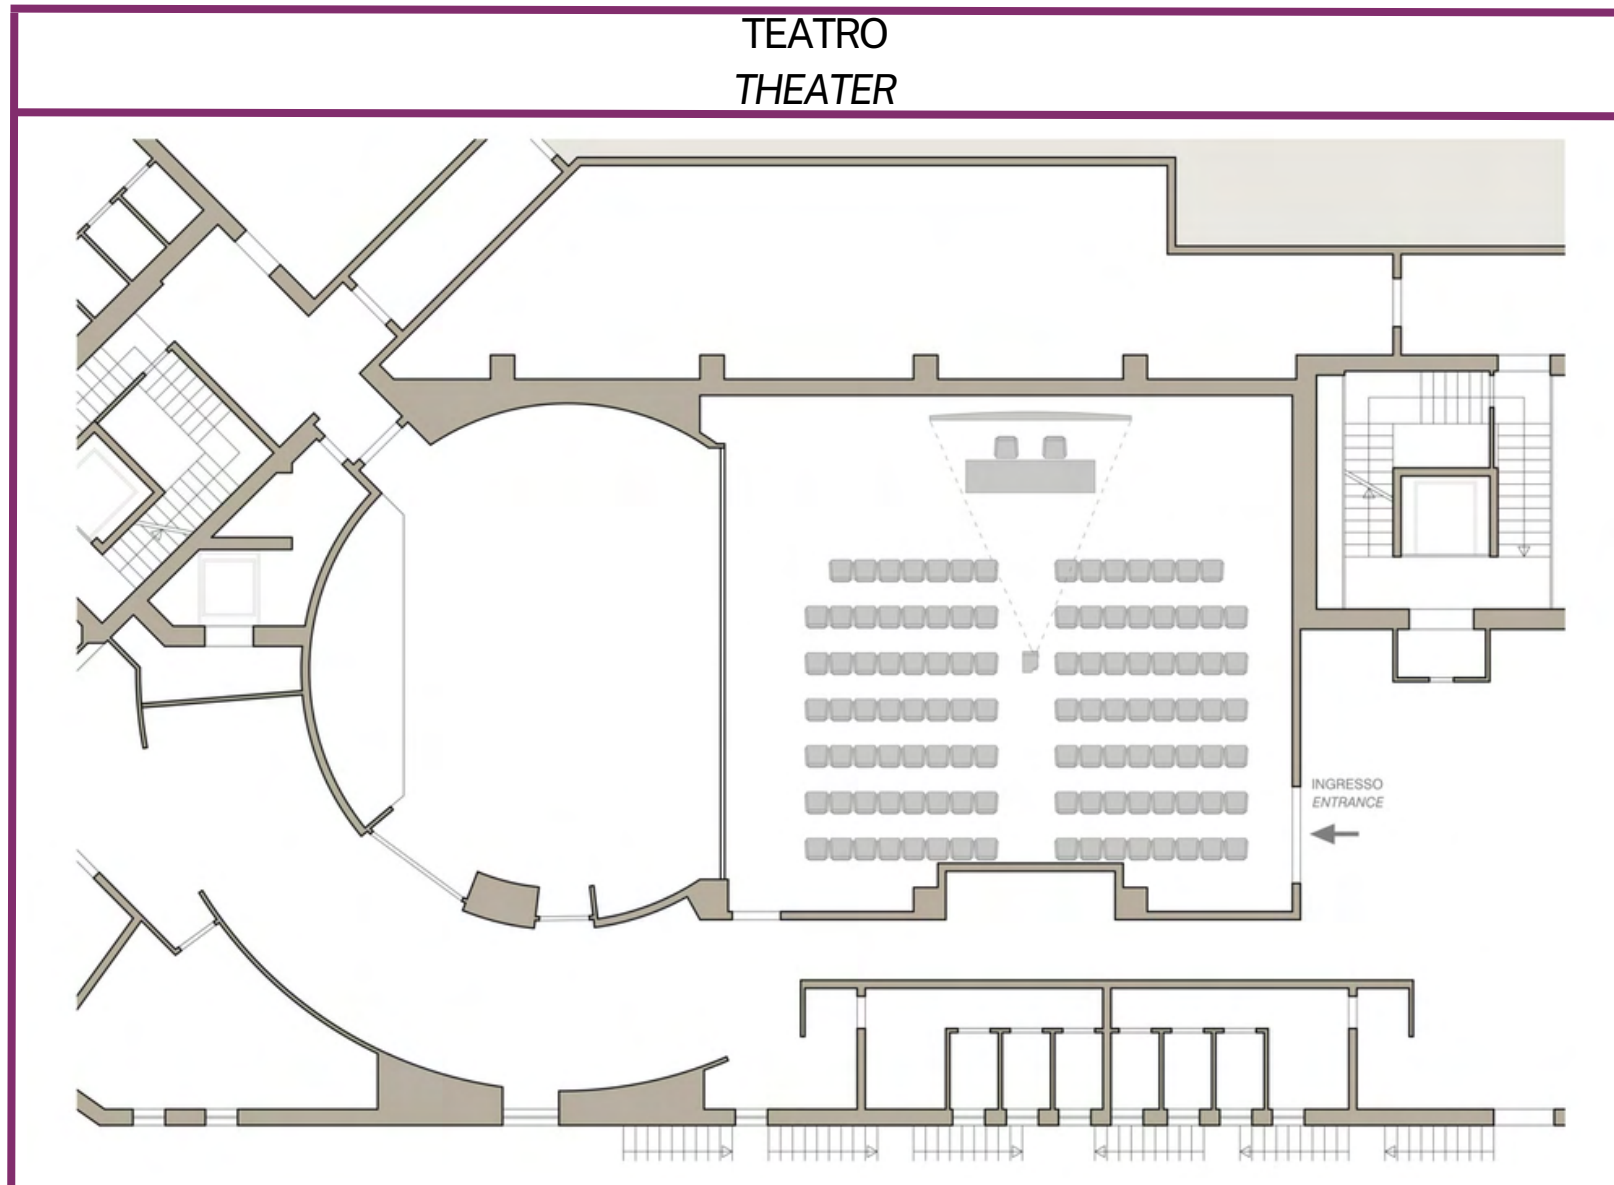

SALA *NOVELLO*

AQUALUX

Hotel Spa
Suite&Terme
Bardolino

CAPACITA' / CAPACITY

100