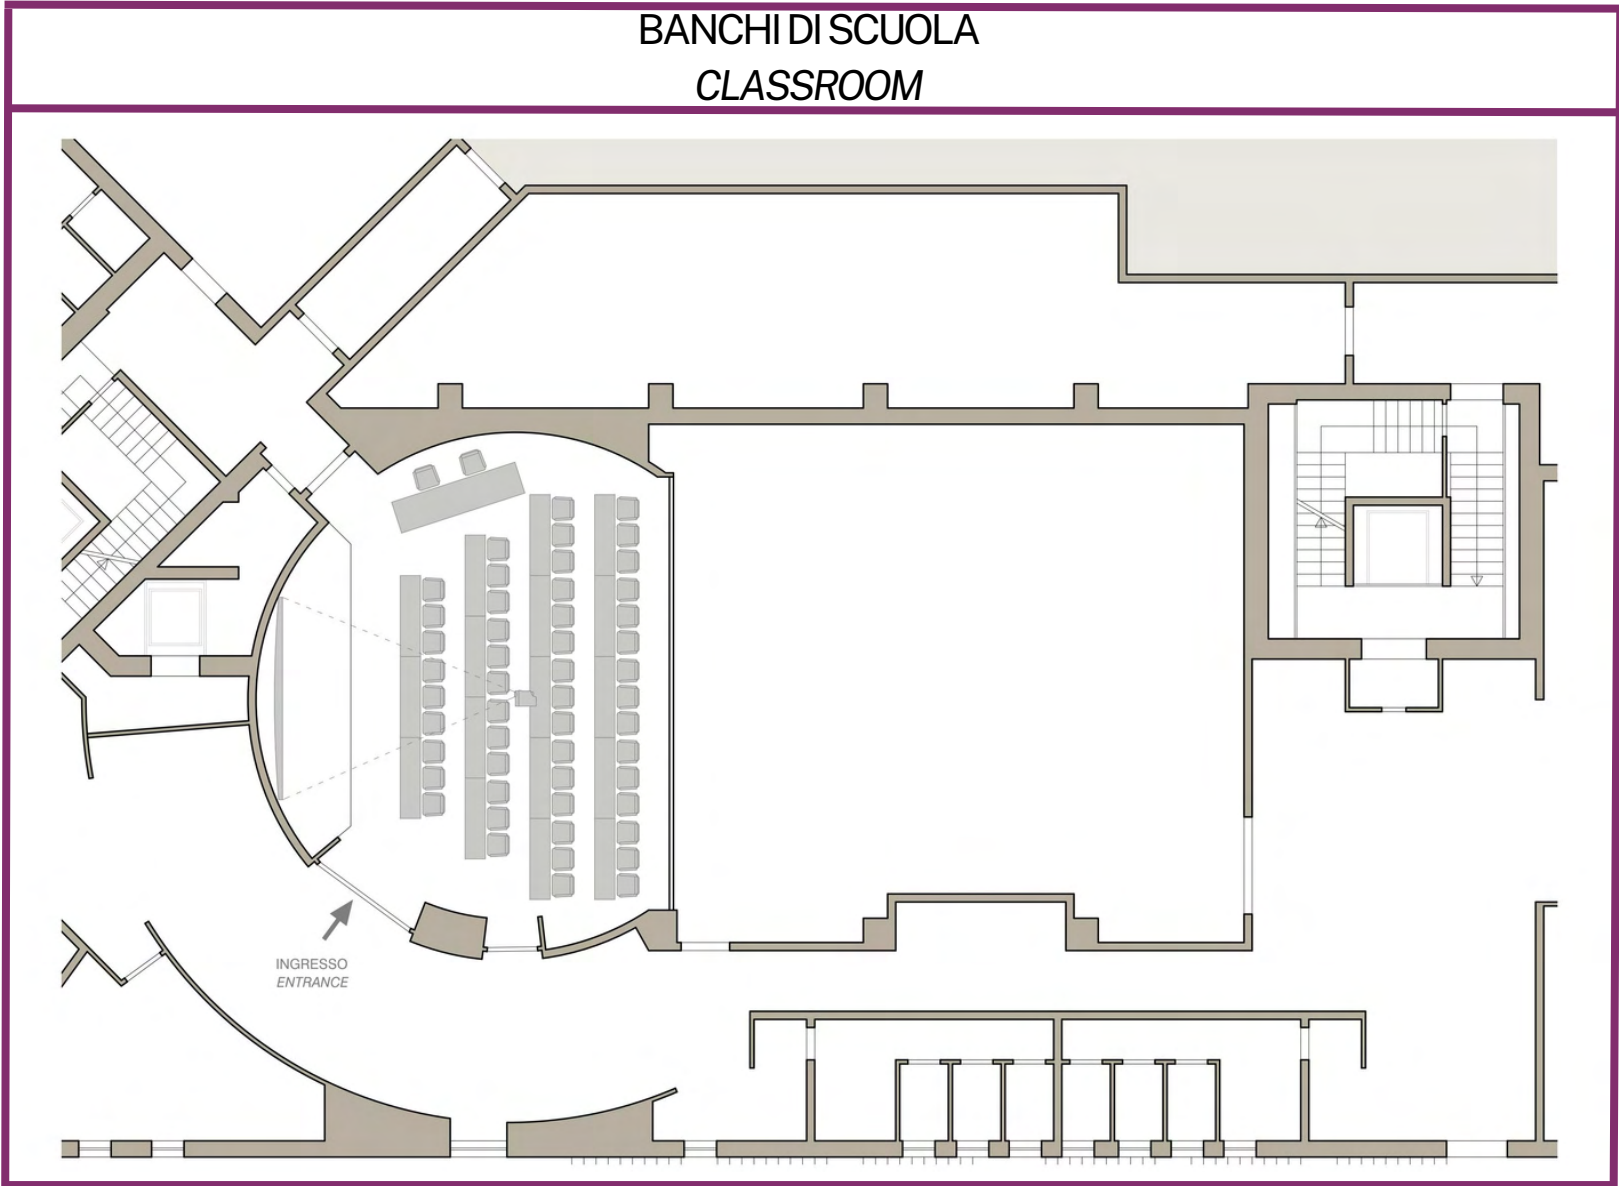

SALA RIVIERA

CAPACITA' / CAPACITY
50