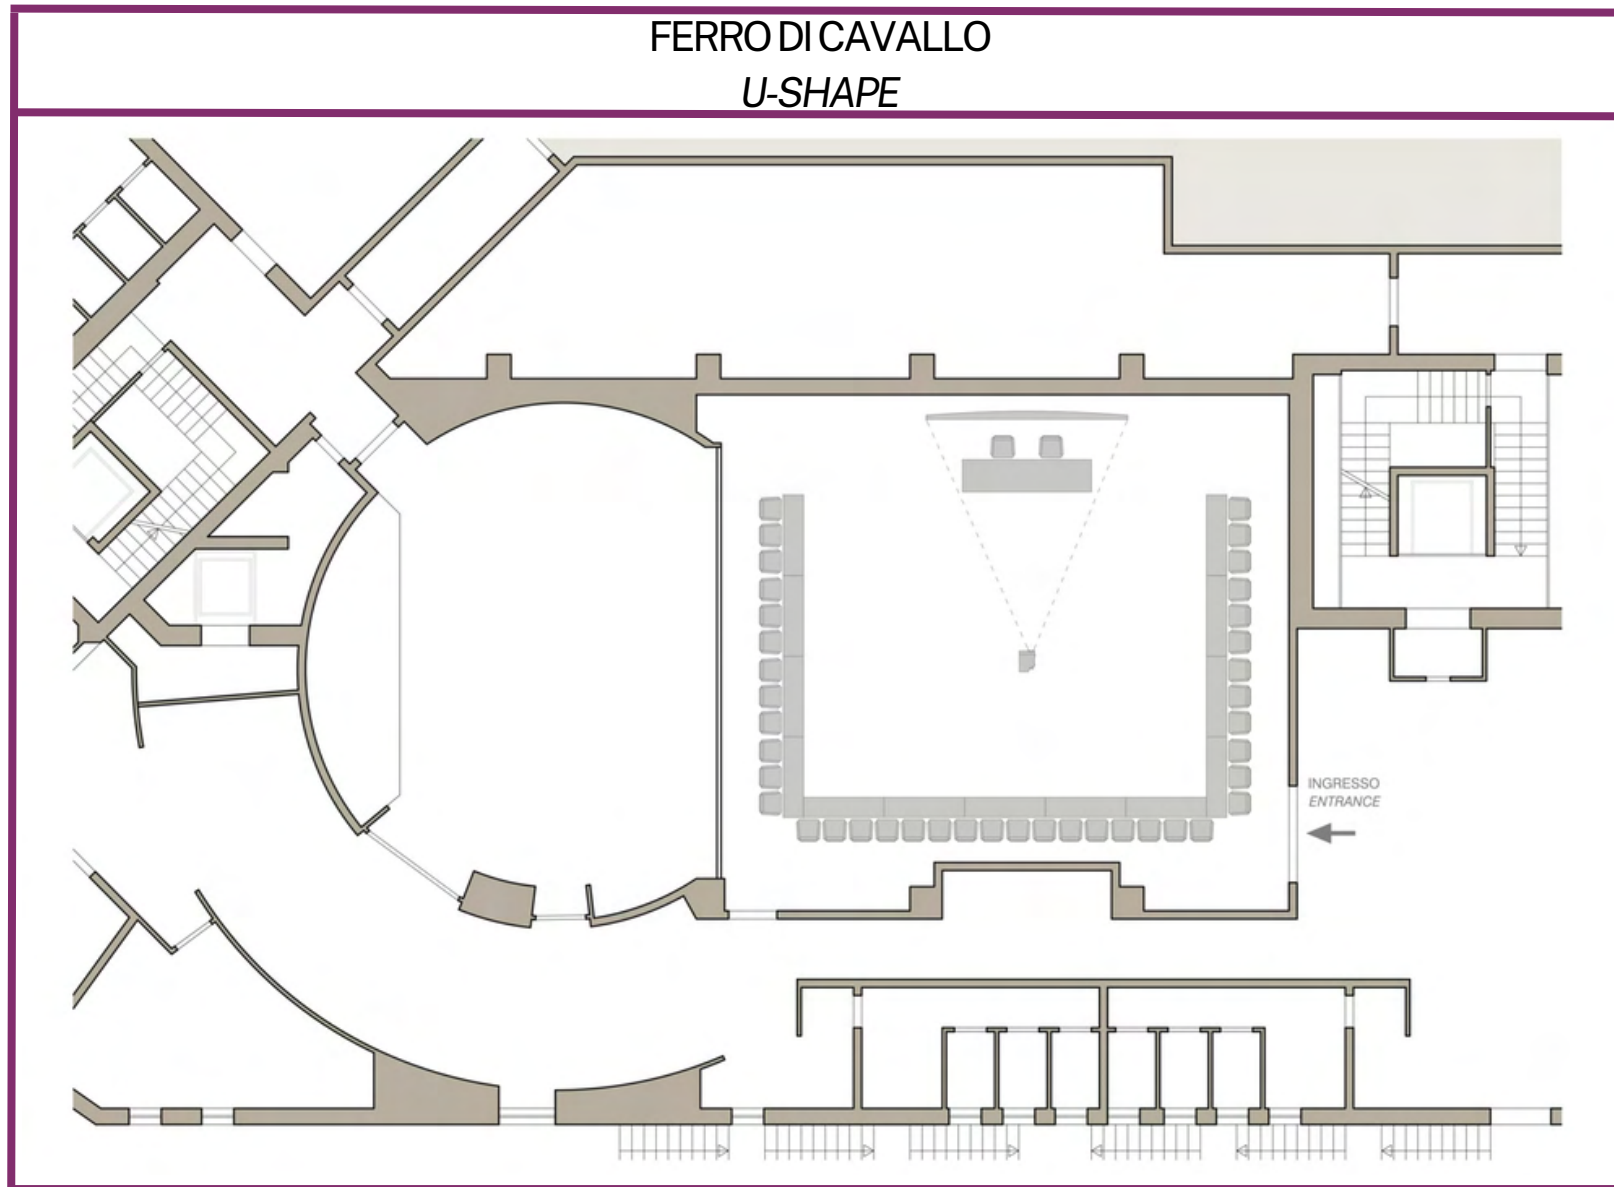

CAPACITA' / CAPACITY

35