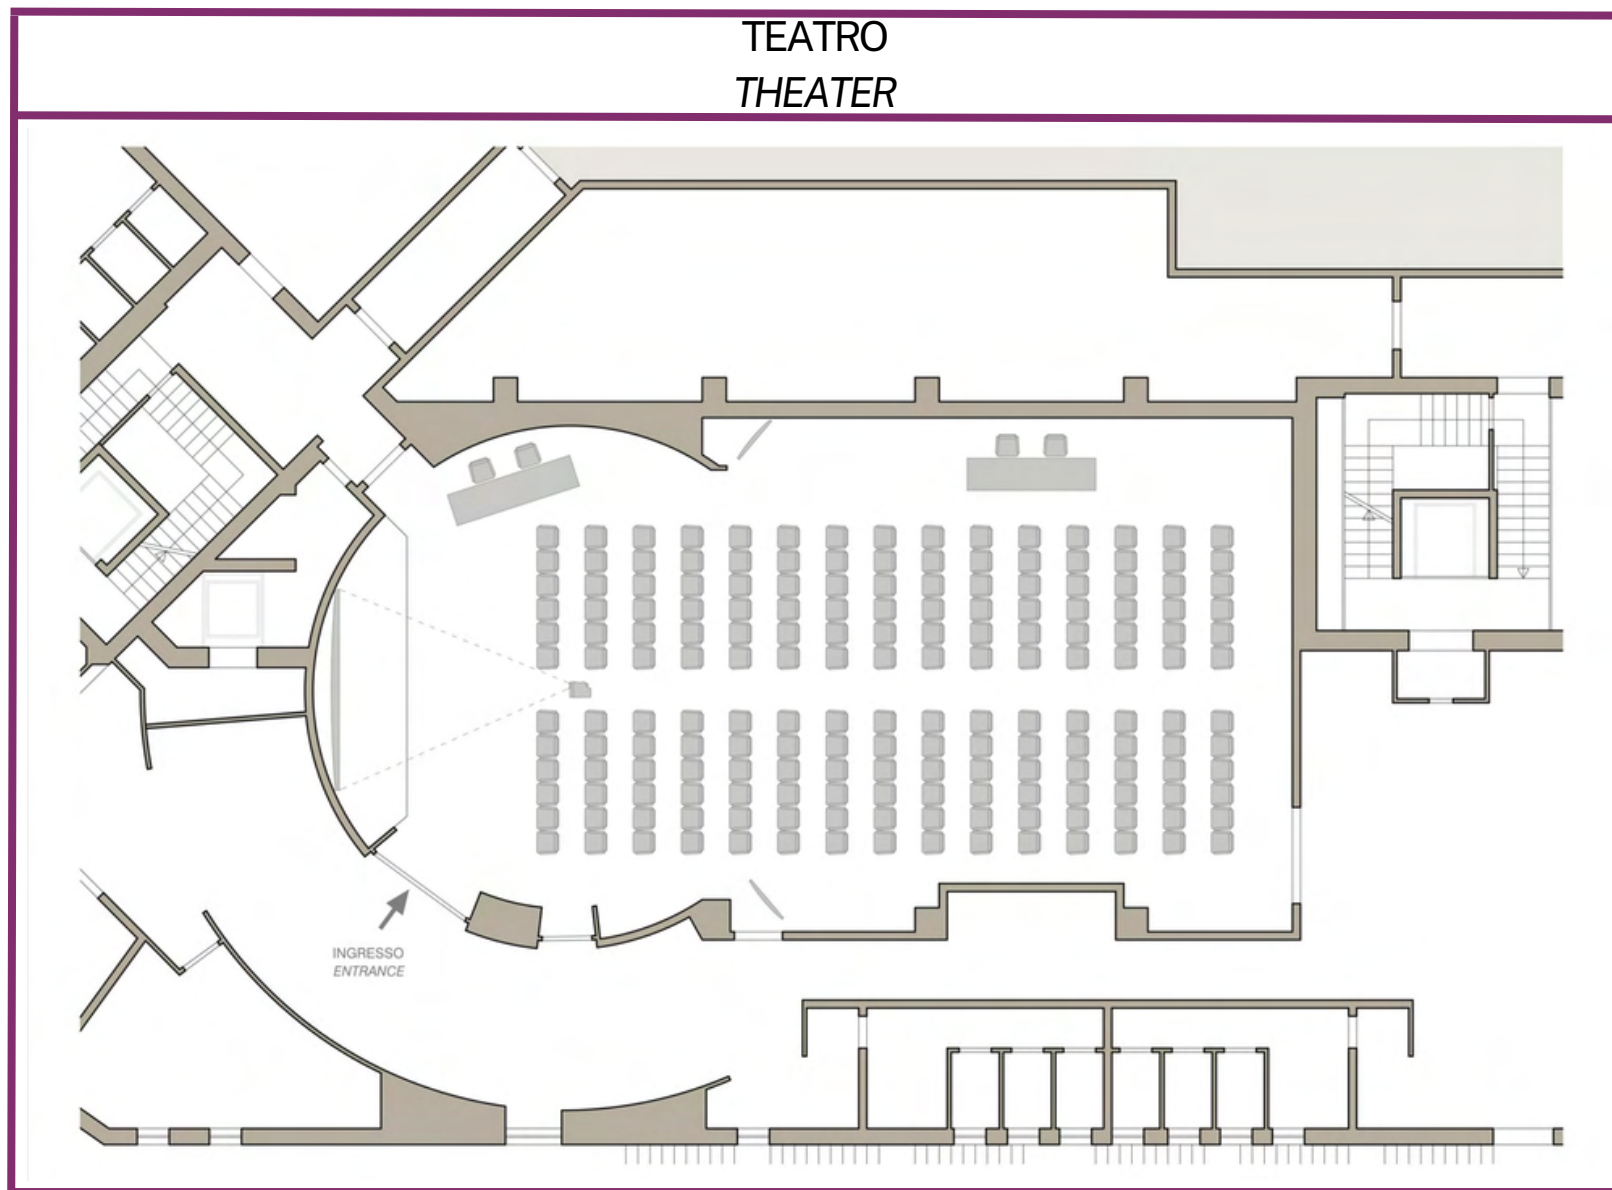

SALA COLOMBARA

AQUALUX

Hotel Spa
Suite&Terme
Bardolino

CAPACITA' / CAPACITY

180