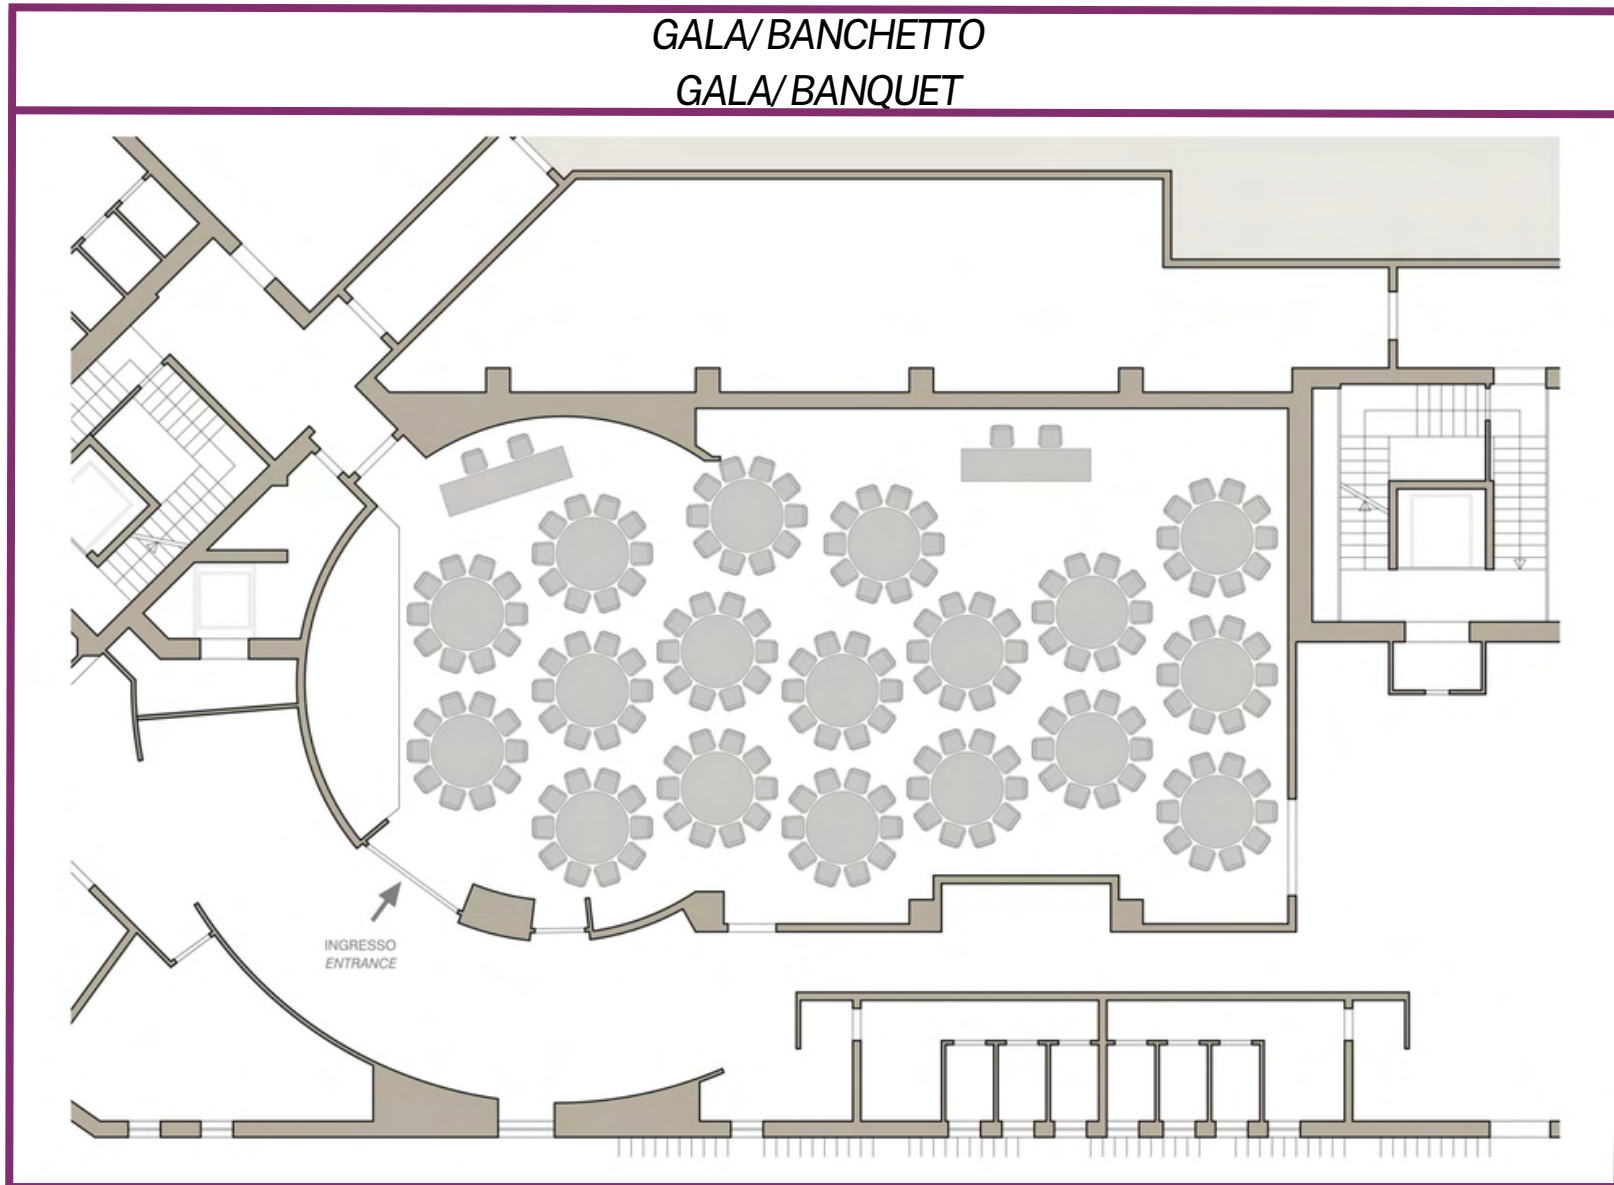

AQUALUX

Hotel Spa
Suite&Terme
Bardolino

CAPACITA' / CAPACITY

180

SALA COLOMBARA

AQUALUX

Hotel Spa
Suite&Terme
Bardolino

CAPACITA' / CAPACITY

70

SALA COLOMBARA

CAPACITA' / CAPACITY

150

SALA *GRAMOLE*

CAPACITA' / CAPACITY

15

SALA *GRAMOLE*