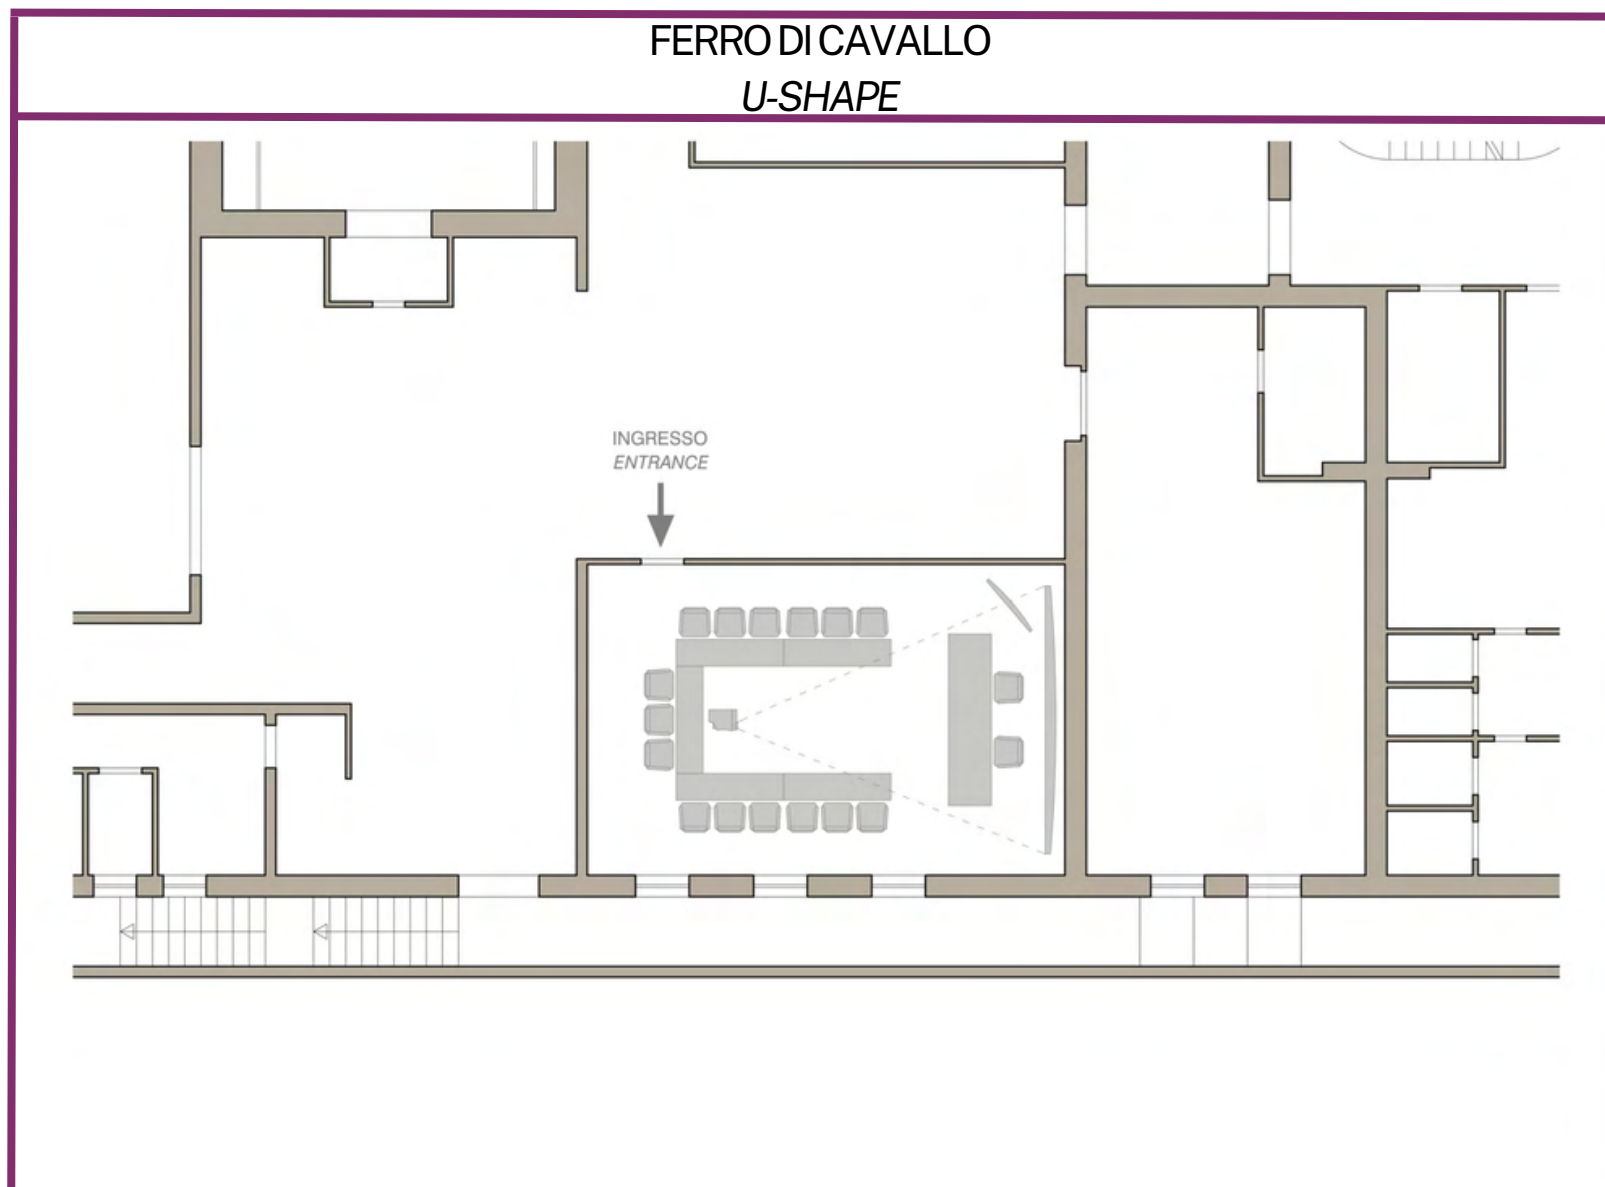

AQUALUX

Hotel Spa
Suite&Terme
Bardolino

CAPACITA' / CAPACITY

25

SALA *GRAMOLE*

AQUALUX

Hotel Spa
Suite&Terme
Bardolino

CAPACITA' / CAPACITY

18

SALA ZERBETTO

CAPACITA' / CAPACITY

14

SALA COLOMBARA

CAPACITA' / CAPACITY

150

FOYER COLOMBARA / NOVELLO