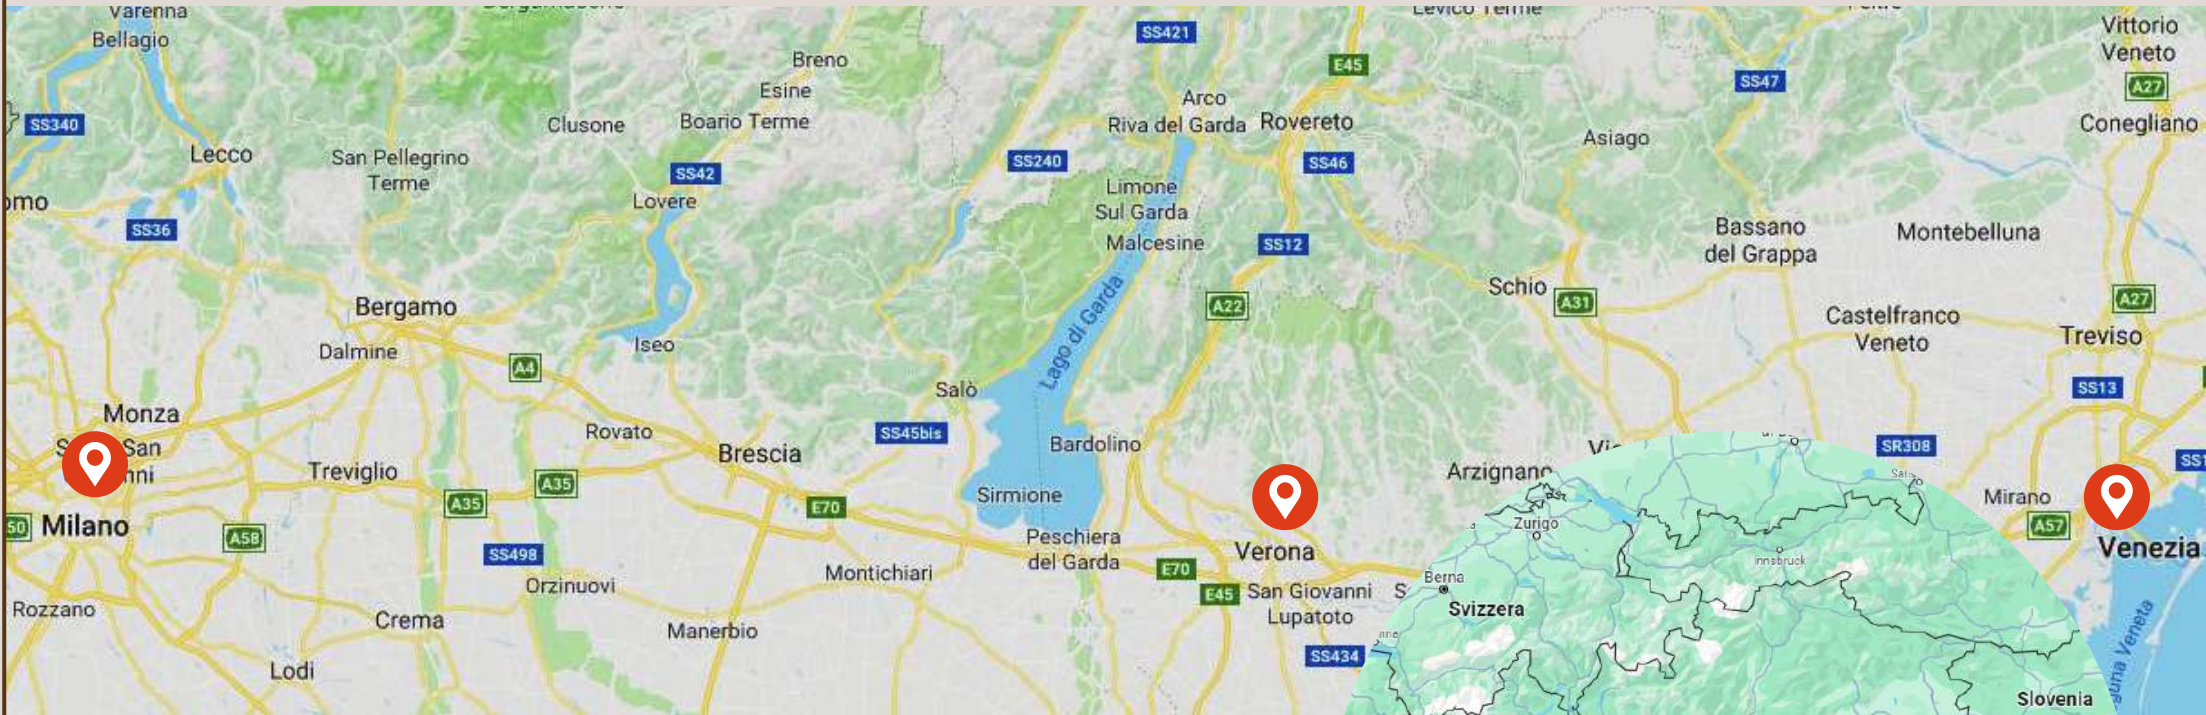

THE ECO^{✦✦} OASIS

FOR YOUR MEETING

AQUALUX
Hotel Spa
Suite & Terme
Bardolino

www.aqualuxhotel.com

POSIZIONE

- A soli 30 km dall'aeroporto di Verona
- A 111 km dall'aeroporto Orio al Serio di Bergamo
- A 155 km dall'aeroporto Marco Polo di Venezia
- A 150 km dall'aeroporto Linate di Milano
- A 190 km dall'aeroporto Malpensa di Milano