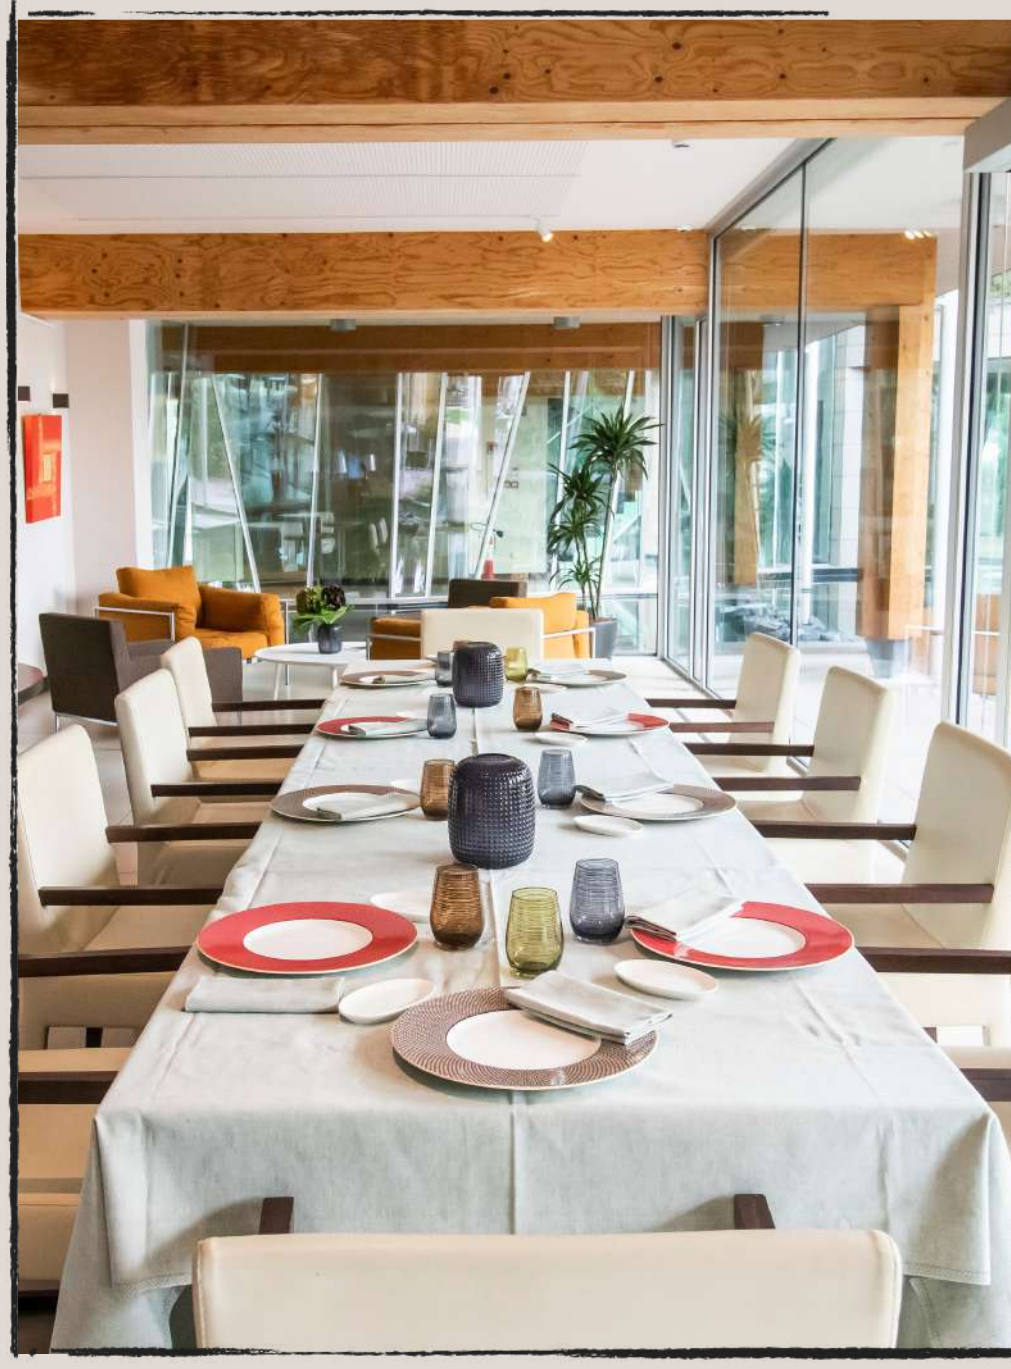

BARDOLINO EVO LOUNGE

PRANZI E CENE ESCLUSIVI

(MAX 30 PAX)