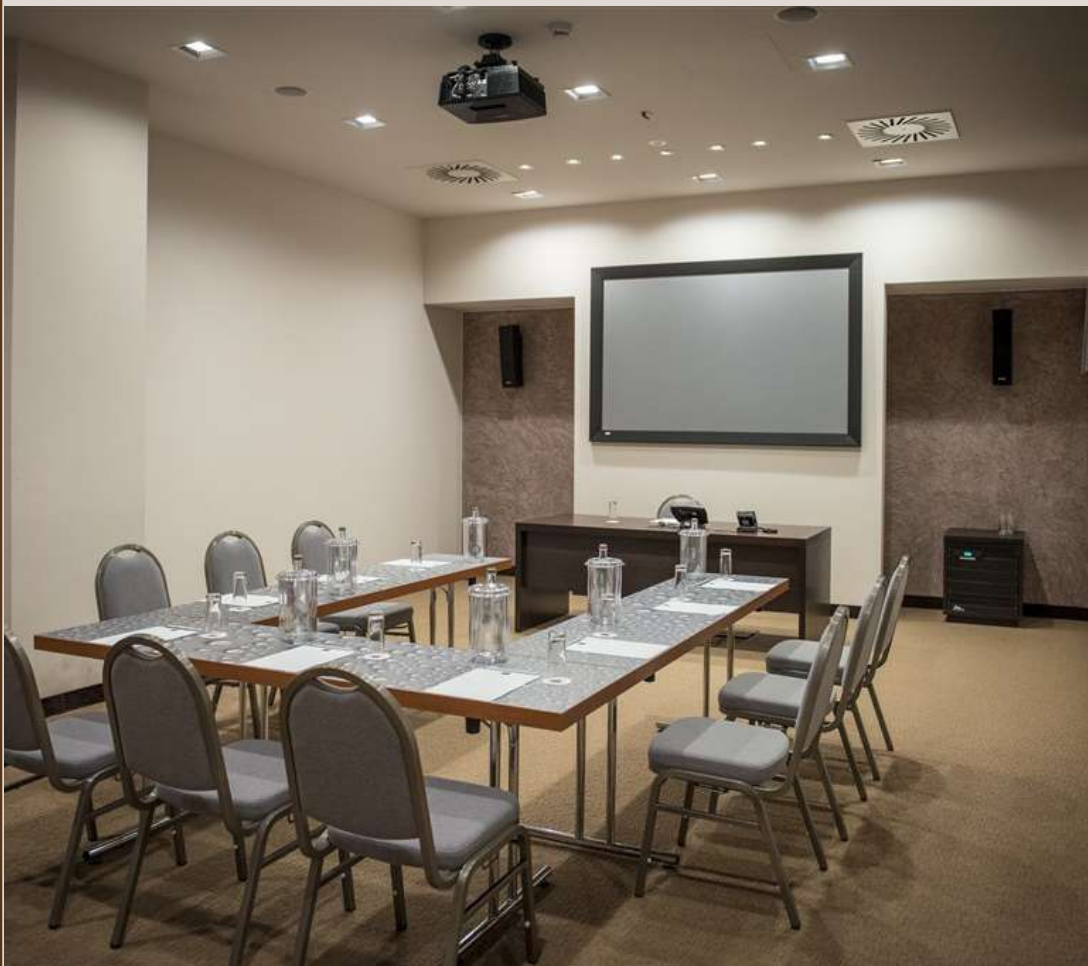

OUR ROOMS

28/32 MQ

MEETING CENTRE

1200 MQ

- TECNOLOGIA CRESTON
- 7 SALE MEETING COMPLETAMENTE ATTREZZATE
- 2 FOYER
- 1 RISTORANTE
- 1 BAR
- WI-FI GRATUITO
- GARAGE DA 120 POSTI AUTO

ATTREZZATURE INCLUSE

1 microfono fisso
Videoproiettore
Schermo, audio
2 schermi di rimando
Flip chart

ALLESTIMENTO

Platea 180 pax
U-Shape 70 pax
Banchi Scuola 90 pax
Cabaret 100 pax

SALA COLOMBARA

273 MQ

ATTREZZATURE INCLUSE

1 microfono fisso
Videoproiettore
Schermo, audio
Flip chart

ALLESTIMENTO

Platea 50 pax
U-Shape 22 pax
Banchi Scuola 32 pax
Cabaret 25 pax

SALA ZERBETTO

54 MQ

ATTREZZATURE INCLUSE

Videoproiettore
Schermo, audio
Flip chart

ALLESTIMENTO

Platea 25pax
U-Shape 18 pax
Banchi Scuola 15 pax

SALA GRAMOLE

49.5 MQ