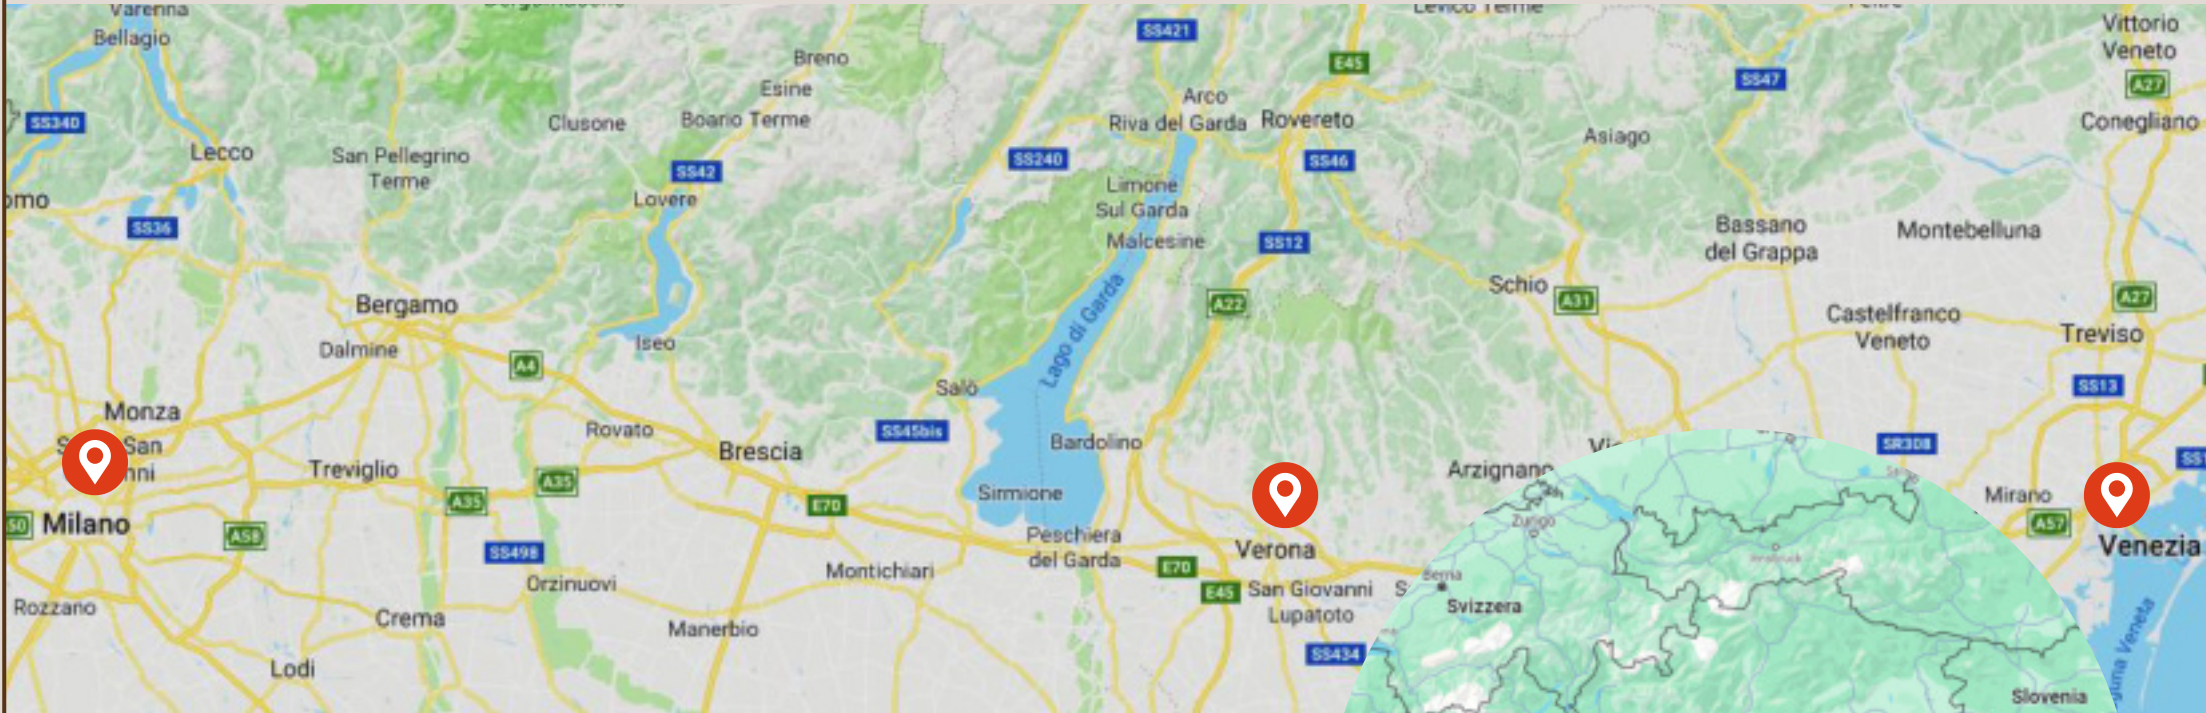

DIE ÖKO- OASE

FÜR IHRE TAGUNG

AQUALUX
Hotel Spa
Suite & Terme
Bardolino

www.aqualuxhotel.com

LAGE

- Nur 30 km vom Flughafen Verona “Valerio Catullo”
- 111 km vom Flughafen Bergamo “Orio al Serio”
- 155 km vom Flughafen “Marco Polo” in Venedig
- 150 km vom Flughafen Mailand- “Linate”
- 190 km vom Flughafen Mailand- “Malpensa”